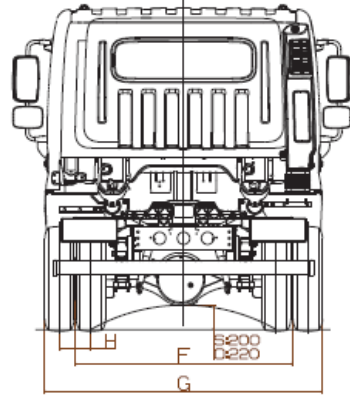

# EX6

**4 X 2 | 5 Ton. | Motor D4DD | 3.907 C.C. | 140 HP | ABS**

✓ **Garantía 4 años sin limite de km**

<b>EX6 CHASIS CABINA</b>	<b>CIF</b>	<b>LEASING</b>	<b>EN (U\$S) IVA INC</b>
ABS, TRANSMISIÓN MANUAL DE 5 VELOCIDADES (SOBRE MARCHA), DIRECCIÓN HIDRÁULICA, CABINA BASCULANTE, SUSPENSIÓN DE CABINA TIPO FLOTANTE, VIDRIOS ELÉCTRICOS, BLOQUEO CENTRAL, FAROS CAMINEROS, RADIO, NEUMATICOS 205/75R17,5-12PR SIN CÁMARA, AIRE ACONDICIONADO.	30.500	34.344	41.900
<b>EX6 CON CAJA</b>	<b>CIF</b>	<b>LEASING</b>	<b>EN (U\$S) IVA INC</b>
ABS, TRANSMISIÓN MANUAL DE 5 VELOCIDADES (SOBRE MARCHA), DIRECCIÓN HIDRÁULICA, CABINA BASCULANTE, SUSPENSIÓN DE CABINA TIPO FLOTANTE, VIDRIOS ELÉCTRICOS, BLOQUEO CENTRAL, FAROS CAMINEROS, RADIO, 205/75R17,5-12PR SIN CÁMARA, AIRE ACONDICIONADO.	31.900	35.984	43.900
<b>EX CON FURGÓN</b>	<b>CIF</b>	<b>LEASING</b>	<b>EN (U\$S) IVA INC</b>
ABS, TRANSMISIÓN MANUAL DE 5 VELOCIDADES (SOBRE MARCHA), DIRECCIÓN HIDRÁULICA, CABINA BASCULANTE, SUSPENSIÓN DE CABINA TIPO FLOTANTE, VIDRIOS ELÉCTRICOS, BLOQUEO CENTRAL, FAROS CAMINEROS, RADIO, 205/75R17,5-12PR SIN CÁMARA, AIRE ACONDICIONADO.	37.000	41.721	50.900
<b>Dimensiones furgón Largo – 4,90 m Ancho – 1,96 m Alto – 185 m</b>			

DIMENSIONES

DIMENSIONES

7470