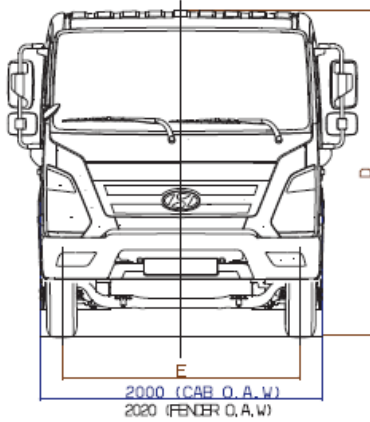

# EX6

**4 X 2 | 5 Ton. | Motor D4DD | 3.907 C.C. | 140 HP | ABS**

✓ **Garantía 4 años sin limite de km**

<b>EX6 CHASIS CABINA</b>	<b>CIF</b>	<b>LEASING</b>	<b>EN (U\$S) IVA INC</b>
ABS, TRANSMISIÓN MANUAL DE 5 VELOCIDADES (SOBRE MARCHA), DIRECCIÓN HIDRÁULICA, CABINA BASCULANTE, SUSPENSIÓN DE CABINA TIPO FLOTANTE, VIDRIOS ELÉCTRICOS, BLOQUEO CENTRAL, FAROS CAMINEROS, RADIO, NEUMATICOS 205/75R17,5-12PR SIN CÁMARA, AIRE ACONDICIONADO.	30.500	34.344	41.900
<b>EX6 CON CAJA</b>	<b>CIF</b>	<b>LEASING</b>	<b>EN (U\$S) IVA INC</b>
ABS, TRANSMISIÓN MANUAL DE 5 VELOCIDADES (SOBRE MARCHA), DIRECCIÓN HIDRÁULICA, CABINA BASCULANTE, SUSPENSIÓN DE CABINA TIPO FLOTANTE, VIDRIOS ELÉCTRICOS, BLOQUEO CENTRAL, FAROS CAMINEROS, RADIO, 205/75R17,5-12PR SIN CÁMARA, AIRE ACONDICIONADO.	31.900	35.984	43.900
<b>EX CON FURGÓN</b>	<b>CIF</b>	<b>LEASING</b>	<b>EN (U\$S) IVA INC</b>
ABS, TRANSMISIÓN MANUAL DE 5 VELOCIDADES (SOBRE MARCHA), DIRECCIÓN HIDRÁULICA, CABINA BASCULANTE, SUSPENSIÓN DE CABINA TIPO FLOTANTE, VIDRIOS ELÉCTRICOS, BLOQUEO CENTRAL, FAROS CAMINEROS, RADIO, 205/75R17,5-12PR SIN CÁMARA, AIRE ACONDICIONADO.	37.000	41.721	50.900
<b>Dimensiones furgón Largo – 4,90 m Ancho – 1,96 m Alto – 185 m</b>			

DIMENSIONES

DIMENSIONES

7470