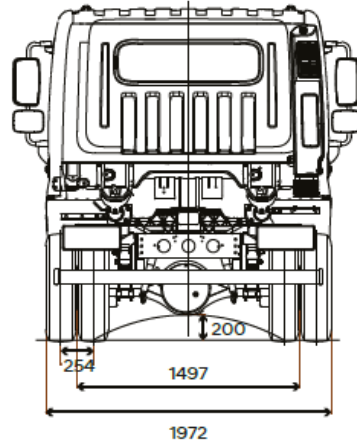

DIMENSIONES

# EX10

4 X 2 | 6.9 Ton. | Motor D4DD | 3.907 C.C. | 140 HP | ABS

✓ **Garantía 4 años sin limite de km**

EX10 CHASIS CABINA	CIF	LEASING	EN (U\$S) IVA INC
Aire Forzado / Calefacción, indicadores y relojes de fácil lectura, llanta de repuesto, Radio musical, CD, MP3, entrada auxiliar, aire acondicionado, levanta vidrios eléctricos.	31.200	35.164	42.900
EX10 CON CAJA	CIF	LEASING	EN (U\$S) IVA INC
Aire Forzado / Calefacción, indicadores y relojes de fácil lectura, llanta de repuesto, Radio musical, CD, MP3, entrada auxiliar, aire acondicionado, levanta vidrios eléctricos.	36.210	40.902	49.900
EX10 CON FURGÓN	CIF	LEASING	EN (U\$S) IVA INC
Aire Forzado / Calefacción, indicadores y relojes de fácil lectura, llanta de repuesto, Radio musical, CD, MP3, entrada auxiliar, aire acondicionado, levanta vidrios eléctricos.	38.400	43.361	52.900
EX10 CON FURGÓN REFRIGERADO	CIF	LEASING	EN (U\$S) IVA INC
Aire Forzado / Calefacción, indicadores y relojes de fácil lectura, llanta de repuesto, Radio musical, CD, MP3, entrada auxiliar, aire acondicionado, levanta vidrios eléctricos.	49.300	55.656	67.900
EX10 CON FURGÓN REFRIGERADO DUAL	CIF	LEASING	EN (U\$S) IVA INC
Aire Forzado / Calefacción, indicadores y relojes de fácil lectura, llanta de repuesto, Radio musical, CD, MP3, entrada auxiliar, aire acondicionado, levanta vidrios eléctricos. <b>Dimensiones furgón Largo – 5,57 m Ancho – 2,05 m Alto - 2,05m</b>	52.150	58.934	71900

DIMENSIONES

7470