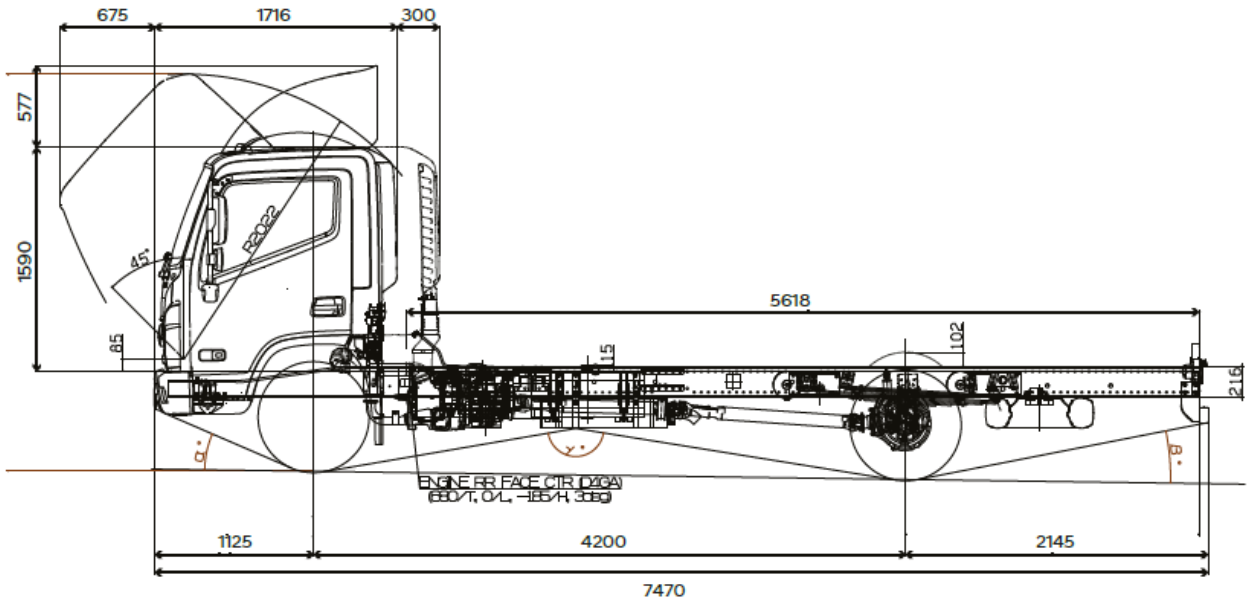

DIMENSIONES

# EX10

4 X 2 | 6.9 Ton. | Motor D4DD | 3.907 C.C. | 140 HP | ABS

✓ **Garantía 4 años sin limite de km**

EX10 CHASIS CABINA	CIF	LEASING	EN (U\$S) IVA INC
Aire Forzado / Calefacción, indicadores y relojes de fácil lectura, llanta de repuesto, Radio musical, CD, MP3, entrada auxiliar, aire acondicionado, levanta vidrios eléctricos.	31.200	35.164	42.900
EX10 CON CAJA	CIF	LEASING	EN (U\$S) IVA INC
Aire Forzado / Calefacción, indicadores y relojes de fácil lectura, llanta de repuesto, Radio musical, CD, MP3, entrada auxiliar, aire acondicionado, levanta vidrios eléctricos.	36.210	40.902	49.900
EX10 CON FURGÓN	CIF	LEASING	EN (U\$S) IVA INC
Aire Forzado / Calefacción, indicadores y relojes de fácil lectura, llanta de repuesto, Radio musical, CD, MP3, entrada auxiliar, aire acondicionado, levanta vidrios eléctricos.	38.400	43.361	52.900
EX10 CON FURGÓN REFRIGERADO	CIF	LEASING	EN (U\$S) IVA INC
Aire Forzado / Calefacción, indicadores y relojes de fácil lectura, llanta de repuesto, Radio musical, CD, MP3, entrada auxiliar, aire acondicionado, levanta vidrios eléctricos.	49.300	55.656	67.900
EX10 CON FURGÓN REFRIGERADO DUAL	CIF	LEASING	EN (U\$S) IVA INC
Aire Forzado / Calefacción, indicadores y relojes de fácil lectura, llanta de repuesto, Radio musical, CD, MP3, entrada auxiliar, aire acondicionado, levanta vidrios eléctricos. <b>Dimensiones furgón Largo – 5,57 m Ancho – 2,05 m Alto - 2,05m</b>	52.150	58.934	71900

DIMENSIONES

7470