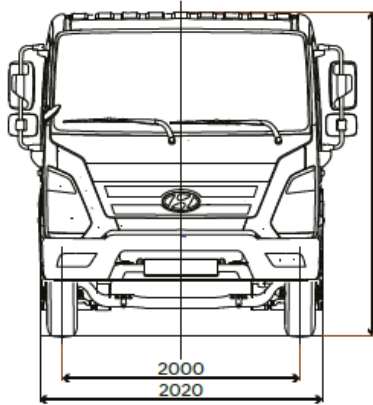

DIMENSIONES

# EX10

4 X 2 | 6.9 Ton. | Motor D4DD | 3.907 C.C. | 140 HP | ABS

✓ **Garantía 4 años sin limite de km**

EX10 CHASIS CABINA	CIF	LEASING	EN (U\$S) IVA INC
Aire Forzado / Calefacción, indicadores y relojes de fácil lectura, llanta de repuesto, Radio musical, CD, MP3, entrada auxiliar, aire acondicionado, levanta vidrios eléctricos.	31.200	35.164	42.900
EX10 CON CAJA	CIF	LEASING	EN (U\$S) IVA INC
Aire Forzado / Calefacción, indicadores y relojes de fácil lectura, llanta de repuesto, Radio musical, CD, MP3, entrada auxiliar, aire acondicionado, levanta vidrios eléctricos.	36.210	40.902	49.900
EX10 CON FURGÓN	CIF	LEASING	EN (U\$S) IVA INC
Aire Forzado / Calefacción, indicadores y relojes de fácil lectura, llanta de repuesto, Radio musical, CD, MP3, entrada auxiliar, aire acondicionado, levanta vidrios eléctricos.	38.400	43.361	52.900
EX10 CON FURGÓN REFRIGERADO	CIF	LEASING	EN (U\$S) IVA INC
Aire Forzado / Calefacción, indicadores y relojes de fácil lectura, llanta de repuesto, Radio musical, CD, MP3, entrada auxiliar, aire acondicionado, levanta vidrios eléctricos.	49.300	55.656	67.900
EX10 CON FURGÓN REFRIGERADO DUAL	CIF	LEASING	EN (U\$S) IVA INC
Aire Forzado / Calefacción, indicadores y relojes de fácil lectura, llanta de repuesto, Radio musical, CD, MP3, entrada auxiliar, aire acondicionado, levanta vidrios eléctricos. <b>Dimensiones furgón Largo – 5,57 m Ancho – 2,05 m Alto - 2,05m</b>	52.150	58.934	71900

DIMENSIONES

7470