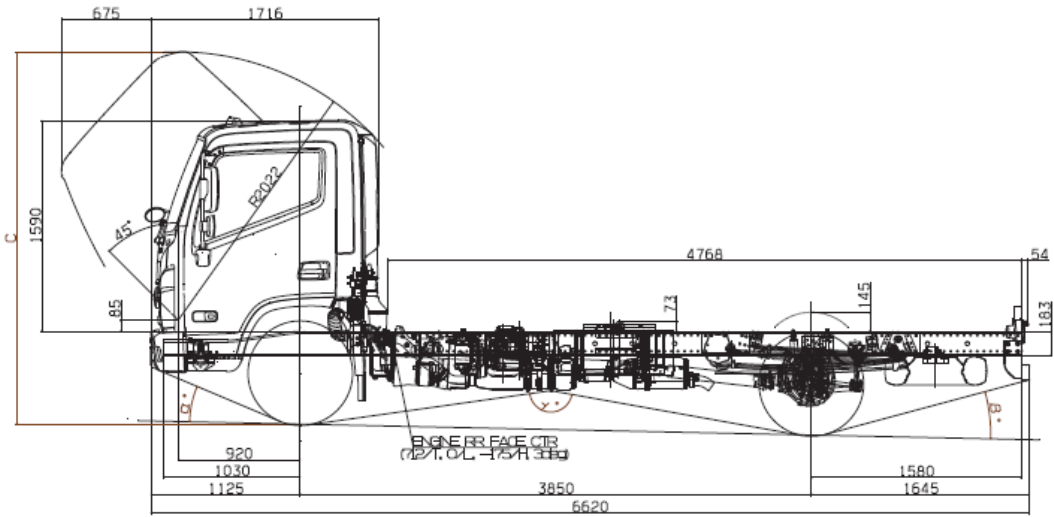

# EX6

**4 X 2 | 5 Ton. | Motor D4DD | 3.907 C.C. | 140 HP | ABS**

✓ **Garantía 4 años sin limite de km**

<b>EX6 CHASIS CABINA</b>	<b>CIF</b>	<b>LEASING</b>	<b>EN (U\$S) IVA INC</b>
ABS, TRANSMISIÓN MANUAL DE 5 VELOCIDADES (SOBRE MARCHA), DIRECCIÓN HIDRÁULICA, CABINA BASCULANTE, SUSPENSIÓN DE CABINA TIPO FLOTANTE, VIDRIOS ELÉCTRICOS, BLOQUEO CENTRAL, FAROS CAMINEROS, RADIO, NEUMATICOS 205/75R17,5-12PR SIN CÁMARA, AIRE ACONDICIONADO.	30.500	34.344	41.900
<b>EX6 CON CAJA</b>	<b>CIF</b>	<b>LEASING</b>	<b>EN (U\$S) IVA INC</b>
ABS, TRANSMISIÓN MANUAL DE 5 VELOCIDADES (SOBRE MARCHA), DIRECCIÓN HIDRÁULICA, CABINA BASCULANTE, SUSPENSIÓN DE CABINA TIPO FLOTANTE, VIDRIOS ELÉCTRICOS, BLOQUEO CENTRAL, FAROS CAMINEROS, RADIO, 205/75R17,5-12PR SIN CÁMARA, AIRE ACONDICIONADO.	31.900	35.984	43.900
<b>EX CON FURGÓN</b>	<b>CIF</b>	<b>LEASING</b>	<b>EN (U\$S) IVA INC</b>
ABS, TRANSMISIÓN MANUAL DE 5 VELOCIDADES (SOBRE MARCHA), DIRECCIÓN HIDRÁULICA, CABINA BASCULANTE, SUSPENSIÓN DE CABINA TIPO FLOTANTE, VIDRIOS ELÉCTRICOS, BLOQUEO CENTRAL, FAROS CAMINEROS, RADIO, 205/75R17,5-12PR SIN CÁMARA, AIRE ACONDICIONADO.	37.000	41.721	50.900
<b>Dimensiones furgón Largo – 4,90 m Ancho – 1,96 m Alto – 185 m</b>			

DIMENSIONES

DIMENSIONES

7470