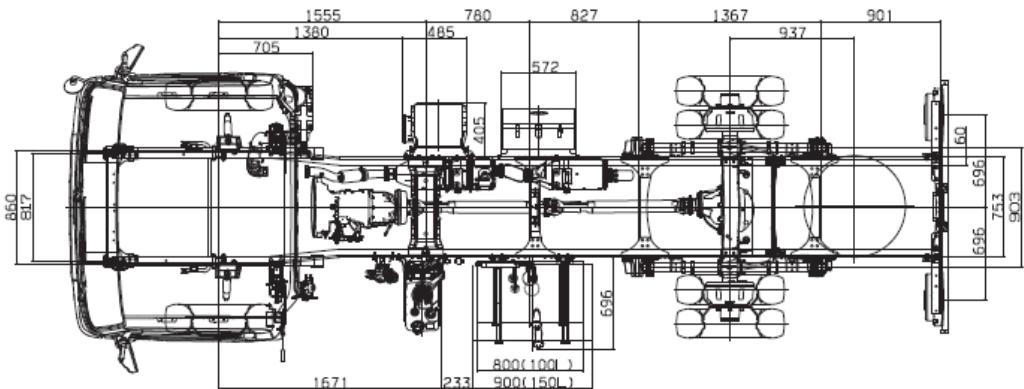

# EX6

**4 X 2 | 5 Ton. | Motor D4DD | 3.907 C.C. | 140 HP | ABS**

✓ **Garantía 4 años sin limite de km**

<b>EX6 CHASIS CABINA</b>	<b>CIF</b>	<b>LEASING</b>	<b>EN (U\$S) IVA INC</b>
ABS, TRANSMISIÓN MANUAL DE 5 VELOCIDADES (SOBRE MARCHA), DIRECCIÓN HIDRÁULICA, CABINA BASCULANTE, SUSPENSIÓN DE CABINA TIPO FLOTANTE, VIDRIOS ELÉCTRICOS, BLOQUEO CENTRAL, FAROS CAMINEROS, RADIO, NEUMATICOS 205/75R17,5-12PR SIN CÁMARA, AIRE ACONDICIONADO.	30.500	34.344	41.900
<b>EX6 CON CAJA</b>	<b>CIF</b>	<b>LEASING</b>	<b>EN (U\$S) IVA INC</b>
ABS, TRANSMISIÓN MANUAL DE 5 VELOCIDADES (SOBRE MARCHA), DIRECCIÓN HIDRÁULICA, CABINA BASCULANTE, SUSPENSIÓN DE CABINA TIPO FLOTANTE, VIDRIOS ELÉCTRICOS, BLOQUEO CENTRAL, FAROS CAMINEROS, RADIO, 205/75R17,5-12PR SIN CÁMARA, AIRE ACONDICIONADO.	31.900	35.984	43.900
<b>EX CON FURGÓN</b>	<b>CIF</b>	<b>LEASING</b>	<b>EN (U\$S) IVA INC</b>
ABS, TRANSMISIÓN MANUAL DE 5 VELOCIDADES (SOBRE MARCHA), DIRECCIÓN HIDRÁULICA, CABINA BASCULANTE, SUSPENSIÓN DE CABINA TIPO FLOTANTE, VIDRIOS ELÉCTRICOS, BLOQUEO CENTRAL, FAROS CAMINEROS, RADIO, 205/75R17,5-12PR SIN CÁMARA, AIRE ACONDICIONADO.	37.000	41.721	50.900
<b>Dimensiones furgón Largo – 4,90 m Ancho – 1,96 m Alto – 185 m</b>			

DIMENSIONES

DIMENSIONES

7470